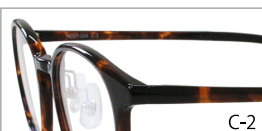

49□21-143 天地 39.1 mm

C-4 クリアトープグレー

- C-1 ブラック
- C-2 ブラウンデミ
- C-3 クリアピンクブラウン
- C-4 クリアトープグレー
- C-5 クリアモカ

C-1

C-2

C-3

C-4

C-5