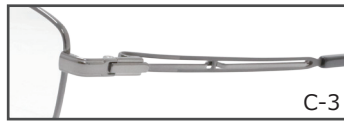

# Royal Estate

ロイヤルエステート

素材を追究しデザインにこだわった大人のオシャレを楽しめる掛け心地の良いフレーム

RE41-034

55□16-143

C-2 ブラウン

C-3 グレー

C-5 F: ダークグレー

T: ダークグレー × シルバー

C-2 ブラウン

天地 35.0 mm

C-2

C-3

C-5

RE41-035

54□17-143

C-2 ブラウン

C-3 グレー

C-5 F: ダークグレー

T: ダークグレー × シルバー

C-5 ダークグレー

天地 35.0 mm

C-2

C-3