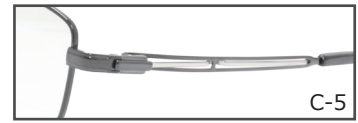

T: ダークグレー × シルバー

C-2 ブラウン

天地 35.0 mm

C-2

C-3

C-5

RE41-035

54□17-143

C-2 ブラウン

C-3 グレー

C-5 F: ダークグレー

T: ダークグレー × シルバー

C-5 ダークグレー

天地 35.0 mm

C-2

C-3