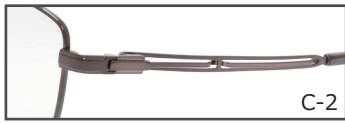

# Royal Estate

ロイヤルエステート

素材を追究しデザインにこだわった大人のオシャレを楽しめる掛け心地の良いフレーム

RE41-034

55□16-143

C-2 ブラウン

C-3 グレー

C-5 F: ダークグレー

T: ダークグレー × シルバー

C-2 ブラウン

天地 35.0 mm

C-2

C-3

C-5

RE41-035

54□17-143

C-2 ブラウン

C-3 グレー

C-5 F: ダークグレー

T: ダークグレー × シルバー

C-5 ダークグレー

天地 35.0 mm

C-2

C-3