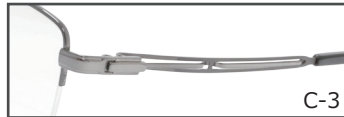

T: ダークグレー × シルバー

C-2 ブラウン

天地 35.0 mm

C-2

C-3

C-5

RE41-035

54□17-143

C-2 ブラウン

C-3 グレー

C-5 F: ダークグレー

T: ダークグレー × シルバー

C-5 ダークグレー

天地 35.0 mm

C-2

C-3