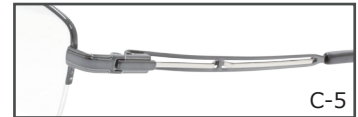

T: ダークグレー × シルバー

C-2 ブラウン

天地 35.0 mm

C-2

C-3

C-5

RE41-035

54□17-143

C-2 ブラウン

C-3 グレー

C-5 F: ダークグレー

T: ダークグレー × シルバー

C-5 ダークグレー

天地 35.0 mm

C-2

C-3