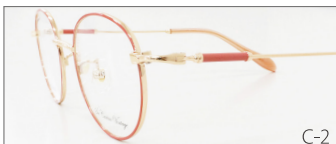

Sei Carino Vintage

セイカリーノ ヴィンテージ

SC73-048

48□20-140

天地 40.0 mm

C-1 FCカフェオレ × シャーリング ホワイトゴールド

C-2 FCコーラルピンク × シャンパン

C-3 FCグレー × ホワイトゴールド

C-4 FCボルドー × シャンパン

C-1

C-2

SC73-049

49□20-140

天地 41.0 mm

C-1 FCブラウン × シャーリング ライトブラウン

C-2 FCピンクベージュ × ホワイトゴールド

C-4 FCボルドー × シャンパン

C-5 FCブラック × ホワイトゴールド

SC73-050

48□20-140

天地 38.0 mm

C-1 FCブラウン × シャーリング ライトブラウン

C-2 FCピンクベージュ × ホワイトゴールド

C-4 FCボルドー × シャンパン

C-5 FCネイビー × シルバー

SC73-051

47□20-140

天地 39.0 mm

C-1 FCカフェオレ × ホワイトゴールド

C-2 FCコーラルピンク × シャンパン

C-3 FCグレー × ホワイトゴールド

C-4 FCボルドー × シャンパン

フロント：合金
テンプル：ステンレス
モダン：アセテート

株式会社 **ハセガワ**

URL：<http://hasegawa-opt.com/>