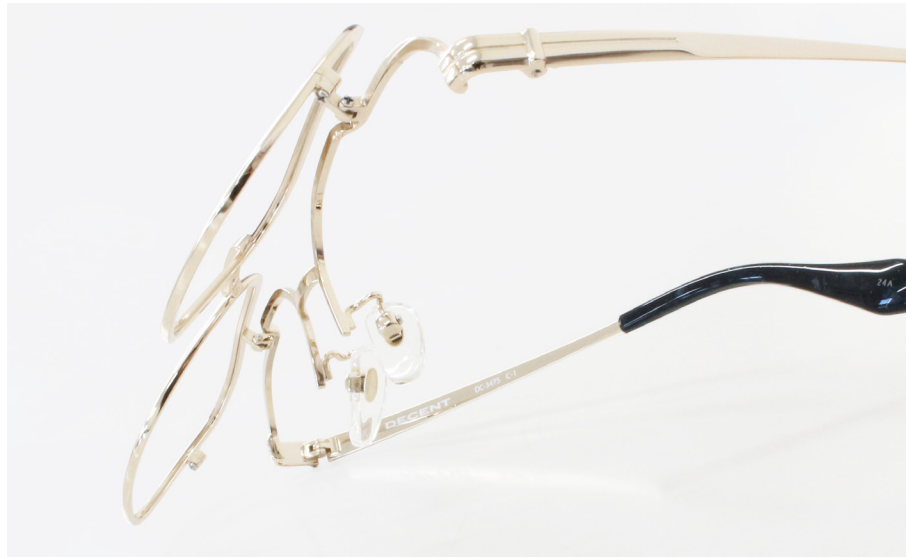

DECENT

ディセント

DC-3475

54□16-140 天地 39.1 mm

C-1 ゴールド

C-2 ブラウン

C-3 グレー

前掛け：チタン
フロントバー：合金
テンプル：βチタン