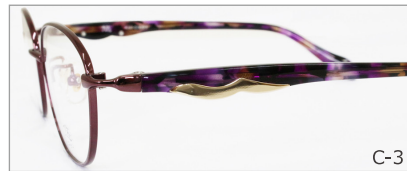

YU61-033

51□16-142 天地 36.2 mm

C-2 ピンク × ワインMix

C-1 ゴールド × ブラックシェル

C-2 ピンク × ワインMix

C-3 ローズパープル × パープルMix

C-1

C-2

C-3

YU61-034

52□16-142 天地 35.0 mm

C-3 ワイン × ブラックシェル

C-1 ブラウン × Mixデミ

C-2 ピンク × パステルピンク

C-3 ワイン × ブラックシェル

C-1

C-1

C-2

C-3

フロント:チタン  
テンプル:アセテート