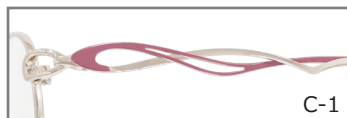

# piace

ピアージェ

C-4 ホワイトゴールド

C-1

C-2

C-3

C-4

PA72-052

51□16-138

天地 36.0 mm

C-1 F: ホワイトゴールド T: ホワイトゴールド × ピンク

C-2 F: ピンク T: ピンク × チェリー

C-3 F: パープル T: パープル × ベリー

C-4 F: ホワイトゴールド T: ホワイトゴールド × ブルー

C-2 ピンク

C-1

C-2

C-4

C-5

PA72-053

51□17-138

天地 35.0 mm

C-1 F: ホワイトゴールド T: ホワイトゴールド × ベリー

C-2 F: ピンク T: ピンク × ピンク