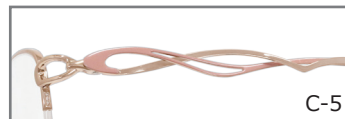

51□16-138

天地 36.0 mm

C-1 F: ホワイトゴールド T: ホワイトゴールド × ピンク

C-2 F: ピンク T: ピンク × チェリー

C-3 F: パープル T: パープル × ベリー

C-4 F: ホワイトゴールド T: ホワイトゴールド × ブルー

C-2 ピンク

C-1

C-2

C-4

C-5

PA72-053

51□17-138

天地 35.0 mm

C-1 F: ホワイトゴールド T: ホワイトゴールド × ベリー

C-2 F: ピンク T: ピンク × ピンク

C-4 F: ホワイトゴールド T: ホワイトゴールド × ブルー

C-5 T: オレンジ T: オレンジ × サーモン

C-5 オレンジ

C-1

C-2

C-4

C-5

PA72-054