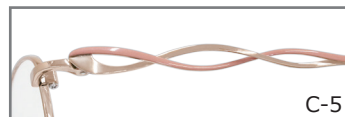

C-2

C-4

C-5

PA72-053

51□17-138

天地 35.0 mm

C-1 F: ホワイトゴールド T: ホワイトゴールド × ベリー

C-2 F: ピンク T: ピンク × ピンク

C-4 F: ホワイトゴールド T: ホワイトゴールド × ブルー

C-5 T: オレンジ T: オレンジ × サーモン

C-5 オレンジ

C-1

C-2

C-4

C-5

PA72-054

52□16-138

天地 35.3 mm

C-1 F: ホワイトゴールド T: ホワイトゴールド × ベリー

C-2 F: ピンク T: ピンク × ピンク

C-4 F: ホワイトゴールド T: ホワイトゴールド × ブルー

C-5 F: オレンジ T: オレンジ × サーモン

C-3 パープル

C-1