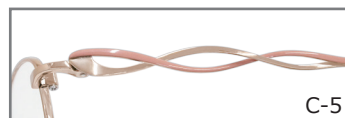

C-4 F: ホワイトゴールド T: ホワイトゴールド × ブルー

C-5 T: オレンジ T: オレンジ × サーモン

C-5 オレンジ

C-1

C-2

C-4

C-5

PA72-054

52□16-138

天地 35.3 mm

C-1 F: ホワイトゴールド T: ホワイトゴールド × ベリー

C-2 F: ピンク T: ピンク × ピンク

C-4 F: ホワイトゴールド T: ホワイトゴールド × ブルー

C-5 F: オレンジ T: オレンジ × サーモン

C-3 パープル

C-1

C-2

C-3

C-5

PA72-055

50□17-138

天地 38.5 mm

C-1 F: ホワイトゴールド T: ホワイトゴールド × チェリー

C-2 F: ピンク T: ピンク × ピンク