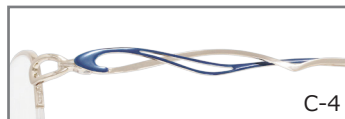

51□16-138

天地 36.0 mm

C-1 F: ホワイトゴールド T: ホワイトゴールド × ピンク

C-2 F: ピンク T: ピンク × チェリー

C-3 F: パープル T: パープル × ベリー

C-4 F: ホワイトゴールド T: ホワイトゴールド × ブルー

C-2 ピンク

C-1

C-2

C-4

C-5

PA72-053

51□17-138

天地 35.0 mm

C-1 F: ホワイトゴールド T: ホワイトゴールド × ベリー

C-2 F: ピンク T: ピンク × ピンク