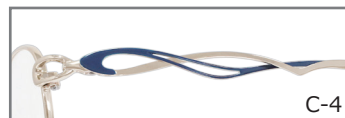

C-3

C-4

PA72-052

51□16-138

天地 36.0 mm

C-1 F: ホワイトゴールド T: ホワイトゴールド × ピンク

C-2 F: ピンク T: ピンク × チェリー

C-3 F: パープル T: パープル × ベリー

C-4 F: ホワイトゴールド T: ホワイトゴールド × ブルー