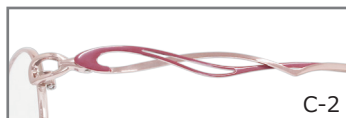

# piace

ピアージェ

C-4 ホワイトゴールド

C-1

C-2

C-3

C-4

PA72-052

51□16-138

天地 36.0 mm

C-1 F: ホワイトゴールド T: ホワイトゴールド × ピンク

C-2 F: ピンク T: ピンク × チェリー

C-3 F: パープル T: パープル × ベリー

C-4 F: ホワイトゴールド T: ホワイトゴールド × ブルー

C-2 ピンク

C-1

C-2

C-4

C-5

PA72-053

51□17-138

天地 35.0 mm

C-1 F: ホワイトゴールド T: ホワイトゴールド × ベリー

C-2 F: ピンク T: ピンク × ピンク