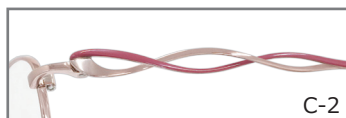

C-4 F: ホワイトゴールド T: ホワイトゴールド × ブルー

C-5 T: オレンジ T: オレンジ × サーモン

C-5 オレンジ

C-1

C-2

C-4

C-5

PA72-054

52□16-138

天地 35.3 mm

C-1 F: ホワイトゴールド T: ホワイトゴールド × ベリー

C-2 F: ピンク T: ピンク × ピンク

C-4 F: ホワイトゴールド T: ホワイトゴールド × ブルー

C-5 F: オレンジ T: オレンジ × サーモン

C-3 パープル

C-1