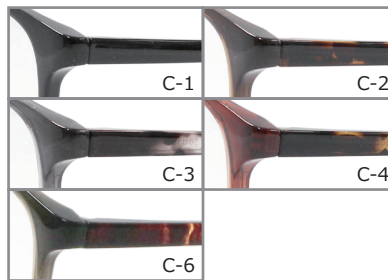

抗菌フレーム

無機系抗菌剤・表面コート
フロント・テンプル
(プラスチック部分)

AB-149

52□18-143

C-5 レッドグラデ

天地 36.3 mm

- C-1 ブラック
- C-2 F: オレンジブラウンハーフ
T: クリアオレンジブラウン
- C-3 F: グレー&シアングラデ
T: クリアグレー
- C-4 F: ネイビーグラデ
T: クリアネイビー
- C-5 F: レッドグラデ
T: クリアレッド

AB-150

50□18-143

C-6 クリアカーキ

天地 38.1 mm

- C-1 ブラック
- C-2 F: クリアモカ T: ブラウンデミ
- C-3 F: クリアダークグレー T: ブラックデミ
- C-4 F: クリアライトボルドー T: ブラウンデミ
- C-6 F: クリアカーキ T: ブラウンデミ

AB-151

54□17-143

C-3 クリアグレー

天地 35.3 mm

- C-1 ブラック
- C-2 クリアブラウン
- C-3 クリアグレー
- C-4 クリアブルー
- C-6 ブラウンデミ

AB-153

48□20-143

C-5 ブラウンデミ

天地 40.0 mm

- C-1 マットブラック
- C-2 クリアブラウン
- C-3 クリアグレー
- C-4 クリアカーキ
- C-5 ブラウンデミ

AB-154

50□19-143

C-3 クリアグレー × ネイビーグラデ

天地 41.0 mm

- C-1 ブラック
- C-2 クリアモカ
- C-3 F: クリアグレー × ネイビーグラデ
T: クリアグレー
- C-4 F: クリアアッシュピンク
T: ライトブラウンデミ
- C-5 ブラウンデミ