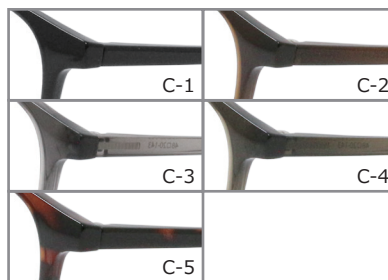

AB-150

50□18-143

C-6 クリアカーキ

天地 38.1 mm

- C-1 ブラック
- C-2 F: クリアモカ T: ブラウンデミ
- C-3 F: クリアダークグレー T: ブラックデミ
- C-4 F: クリアライトボルドー T: ブラウンデミ
- C-6 F: クリアカーキ T: ブラウンデミ

AB-151

54□17-143

C-3 クリアグレー

天地 35.3 mm

- C-1 ブラック
- C-2 クリアブラウン
- C-3 クリアグレー
- C-4 クリアブルー
- C-6 ブラウンデミ

AB-153

48□20-143

C-5 ブラウンデミ

天地 40.0 mm

- C-1 マットブラック
- C-2 クリアブラウン
- C-3 クリアグレー
- C-4 クリアカーキ
- C-5 ブラウンデミ

AB-154

50□19-143

C-3 クリアグレー × ネイビーグラデ

天地 41.0 mm

- C-1 ブラック
- C-2 クリアモカ
- C-3 F: クリアグレー × ネイビーグラデ
T: クリアグレー
- C-4 F: クリアアッシュピンク
T: ライトブラウンデミ
- C-5 ブラウンデミ