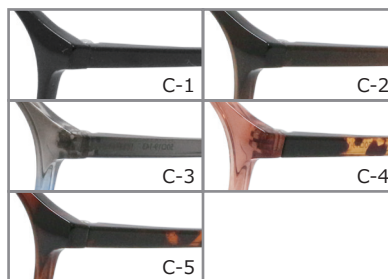

AB-150

50□18-143

C-6 クリアカーキ

天地 38.1 mm

- C-1 ブラック
- C-2 F: クリアモカ T: ブラウンデミ
- C-3 F: クリアダークグレー T: ブラックデミ
- C-4 F: クリアライトボルドー T: ブラウンデミ
- C-6 F: クリアカーキ T: ブラウンデミ

AB-151

54□17-143

C-3 クリアグレー

天地 35.3 mm

- C-1 ブラック
- C-2 クリアブラウン
- C-3 クリアグレー
- C-4 クリアブルー
- C-6 ブラウンデミ

AB-153

48□20-143

C-5 ブラウンデミ

天地 40.0 mm

- C-1 マットブラック
- C-2 クリアブラウン
- C-3 クリアグレー
- C-4 クリアカーキ
- C-5 ブラウンデミ

AB-154

50□19-143

C-3 クリアグレー × ネイビーグラデ

天地 41.0 mm

- C-1 ブラック
- C-2 クリアモカ
- C-3 F: クリアグレー × ネイビーグラデ
T: クリアグレー
- C-4 F: クリアアッシュピンク
T: ライトブラウンデミ
- C-5 ブラウンデミ