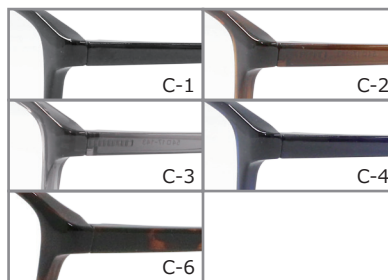

抗菌フレーム

無機系抗菌剤・表面コート
フロント・テンプル
(プラスチック部分)

AB-149

52□18-143

C-5 レッドグラデ

天地 36.3 mm

- C-1 ブラック
- C-2 F: オレンジブラウンハーフ
T: クリアオレンジブラウン
- C-3 F: グレー&シアングラデ
T: クリアグレー
- C-4 F: ネイビーグラデ
T: クリアネイビー
- C-5 F: レッドグラデ
T: クリアレッド

AB-150

50□18-143

C-6 クリアカーキ

天地 38.1 mm

- C-1 ブラック
- C-2 F: クリアモカ T: ブラウンデミ
- C-3 F: クリアダークグレー T: ブラックデミ
- C-4 F: クリアライトボルドー T: ブラウンデミ
- C-6 F: クリアカーキ T: ブラウンデミ

AB-151

54□17-143

C-3 クリアグレー

天地 35.3 mm

- C-1 ブラック
- C-2 クリアブラウン
- C-3 クリアグレー
- C-4 クリアブルー
- C-6 ブラウンデミ

AB-153

48□20-143

C-5 ブラウンデミ

天地 40.0 mm

- C-1 マットブラック
- C-2 クリアブラウン
- C-3 クリアグレー
- C-4 クリアカーキ
- C-5 ブラウンデミ

AB-154

50□19-143

C-3 クリアグレー × ネイビーグラデ

天地 41.0 mm

- C-1 ブラック
- C-2 クリアモカ
- C-3 F: クリアグレー × ネイビーグラデ
T: クリアグレー
- C-4 F: クリアアッシュピンク
T: ライトブラウンデミ
- C-5 ブラウンデミ