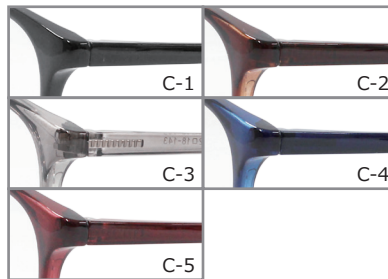

抗菌フレーム

無機系抗菌剤・表面コート
フロント・テンプル
(プラスチック部分)

AB-149

52□18-143

C-5 レッドグラデ

天地 36.3 mm

- C-1 ブラック
- C-2 F: オレンジブラウンハーフ
T: クリアオレンジブラウン
- C-3 F: グレー&シアングラデ
T: クリアグレー
- C-4 F: ネイビーグラデ
T: クリアネイビー
- C-5 F: レッドグラデ
T: クリアレッド

AB-150

50□18-143

C-6 クリアカーキ

天地 38.1 mm

- C-1 ブラック
- C-2 F: クリアモカ T: ブラウンデミ
- C-3 F: クリアダークグレー T: ブラックデミ
- C-4 F: クリアライトボルドー T: ブラウンデミ
- C-6 F: クリアカーキ T: ブラウンデミ

AB-151

54□17-143

C-3 クリアグレー

天地 35.3 mm

- C-1 ブラック
- C-2 クリアブラウン
- C-3 クリアグレー
- C-4 クリアブルー
- C-6 ブラウンデミ

AB-153

48□20-143

C-5 ブラウンデミ

天地 40.0 mm

- C-1 マットブラック
- C-2 クリアブラウン
- C-3 クリアグレー
- C-4 クリアカーキ
- C-5 ブラウンデミ

AB-154

50□19-143

C-3 クリアグレー × ネイビーグラデ

天地 41.0 mm

- C-1 ブラック
- C-2 クリアモカ
- C-3 F: クリアグレー × ネイビーグラデ
T: クリアグレー
- C-4 F: クリアアッシュピンク
T: ライトブラウンデミ
- C-5 ブラウンデミ