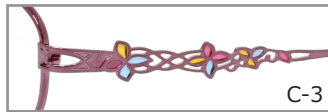

MORE

モア

MO52-021

52□16-138

C-2 ピンク

C-3 ローズパープル

C-4 ワイン

C-3 ローズパープル

天地35.0mm

C-2

C-3

C-4

MO52-022

53□16-138

C-1 オレンジ

C-2 ピンク

C-3 ローズパープル

C-2 ピンク

天地34.9mm

C-1

C-2

C-3

MO52-023

52□17-138

C-1 ゴールド

C-2 ピンク

C-3 ワイン

C-1 ゴールド

天地34.9mm

C-1

C-2

C-3