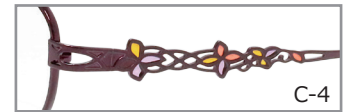

MORE

モア

MO52-021

52□16-138

C-2 ピンク

C-3 ローズパープル

C-4 ワイン

C-3 ローズパープル

天地35.0mm

C-2

C-3

C-4

MO52-022

53□16-138

C-1 オレンジ

C-2 ピンク

C-3 ローズパープル

C-2 ピンク

天地34.9mm

C-1

C-2

C-3

MO52-023

52□17-138