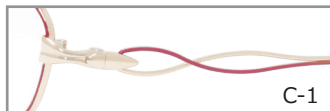

# Optimiste

Insister

— オプチミスト —

OP-001

52□16-140

C-1 F:ホワイトゴールド  
T:レッド×ホワイトゴールド

C-2 F:ピンク  
T:ピンク×ピンク

C-3 F:ローズパープル  
T:シルバー×ローズパープル

C-3 ローズパープル

天地36.0mm

C-1

C-2

C-3

OP-002

53□16-140

C-1 レッド×ホワイトゴールド

C-2 コーラルピンク×ピンク

C-3 ガーネット×ピンクゴールド

C-3 ガーネット×ピンクゴールド

天地36.3mm

C-1

C-2

C-3

OP-003

51□16-140

C-1 レッド×ホワイトゴールド

C-2 コーラルピンク×ピンク

C-3 ブラック×ホワイトゴールド

C-2 コーラルピンク×ピンク

天地37.0mm

C-1

C-2