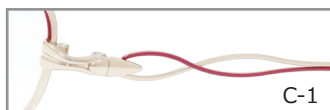

51□16-140

C-1 レッド×ホワイトゴールド

C-2 コーラルピンク×ピンク

C-3 ブラック×ホワイトゴールド

C-2 コーラルピンク×ピンク

天地37.0mm

C-1

C-2