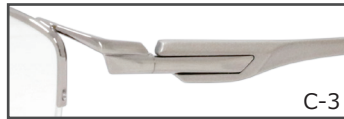

# GATSBY®

ギャツビー

GY18-131

57□15-141

C-1 F: シルバー  
T: メタリックホワイト

C-2 F: シャーリンググレイッシュブラウン  
T: メタリックブラウン

C-3 F: シャーリンググレー  
T: クリアグレー

C-2 シャーリンググレイッシュブラウン

天地 33.0 mm

C-1

C-2

C-3

GY18-132

57□15-141

C-1 F: ゴールド  
T: メタリックブラック

C-3 F: シャーリンググレー  
T: メタリックグレー

C-4 ホワイト

天地 34.0 mm

C-4 ホワイト

C-1

C-3

C-4

GY18-133

55□17-141

C-1 F: シャーリングゴールド  
T: メタリックホワイト

C-3 F: グレー  
T: メタリックグレー

C-5 F: シャーリングダークグレー  
T: マットブラック

C-3 グレー

天地 33.2 mm

C-1

C-3

C-5