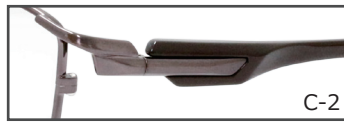

# GATSBY®

ギャツビー

GY18-131

57□15-141

C-1 F: シルバー  
T: メタリックホワイト

C-2 F: シャーリンググレイッシュブラウン  
T: メタリックブラウン

C-3 F: シャーリンググレー  
T: クリアグレー

C-2 シャーリンググレイッシュブラウン

天地 33.0 mm

C-1

C-2

C-3

GY18-132

57□15-141

C-1 F: ゴールド  
T: メタリックブラック

C-3 F: シャーリンググレー  
T: メタリックグレー