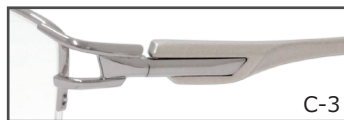

C-1 F: シャーリングゴールド  
T: メタリックホワイト

C-3 F: グレー  
T: メタリックグレー

C-5 F: シャーリングダークグレー  
T: マットブラック

C-3 グレー

天地 33.2 mm

C-1

C-3

C-5