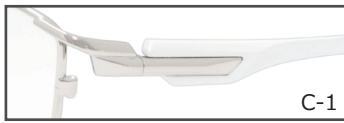

# GATSBY®

ギャツビー

GY18-131

57□15-141

C-1 F: シルバー  
T: メタリックホワイト

C-2 F: シャーリンググレイッシュブラウン  
T: メタリックブラウン

C-3 F: シャーリンググレー  
T: クリアグレー

C-2 シャーリンググレイッシュブラウン

天地 33.0 mm

C-1

C-2

C-3

GY18-132

57□15-141

C-1 F: ゴールド  
T: メタリックブラック

C-3 F: シャーリンググレー  
T: メタリックグレー

C-4 ホワイト

天地 34.0 mm

C-4 ホワイト

C-1

C-3

C-4

GY18-133

55□17-141