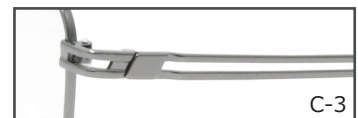

C-1 F: ゴールド

T: ゴールド × マットブラック

C-2 ブラウン

C-3 グレー

C-1 ゴールド

天地 40.8 mm

C-1

C-2