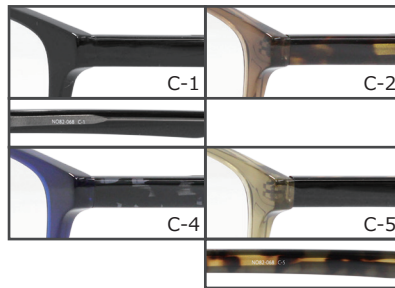

C-4 クリアネイビー

NO82-067

55□17-145

C-2 クリアライトブラウン

天地 33.9 mm

C-1 マットブラック

C-2 クリアライトブラウン

C-3 クリアダークグレー

C-4 クリアライトネイビー

NO82-068

52□17-143

C-5 クリアオリーブグレー

天地 35.0 mm

C-1 F: ブラック
T: ブラック × クリアグレー

C-2 F: クリアライトブラウン
T: ブラウンデミ

C-4 F: クリアライトネイビー
T: グレーデミ

C-5 F: クリアオリーブグレー
T: ブラック × ブラウンデミ

NO82-069

51□17-143

C-5 クリアアッシュピンク

天地 35.7 mm

C-1 ブラック

C-2 ブラウンデミ

C-3 クリアグレー