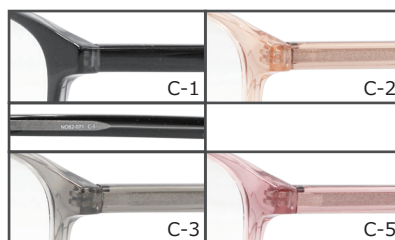

C-5 ワイン × クリアワイン

NO82-071

50□18-145

C-2 クリアベージュ

天地 38.0 mm

C-1 ブラック × クリアグレー

C-2 クリアベージュ

C-3 クリアライトグレー