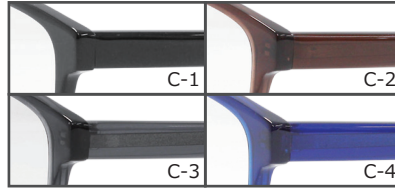

Neutral Basic

NO82-066

56□17-145

C-4 クリアネイビー

天地 33.6 mm

C-1 ブラック

C-2 クリアブラウン

C-3 クリアグレー

C-4 クリアネイビー

NO82-067

55□17-145

C-2 クリアライトブラウン

天地 33.9 mm

C-1 マットブラック

C-2 クリアライトブラウン

C-3 クリアダークグレー

C-4 クリアライトネイビー

NO82-068

52□17-143

C-5 クリアオリーブグレー

天地 35.0 mm

C-1 F: ブラック
T: ブラック × クリアグレー

C-2 F: クリアライトブラウン
T: ブラウンデミ

C-4 F: クリアライトネイビー
T: グレーデミ

C-5 F: クリアオリーブグレー
T: ブラック × ブラウンデミ

NO82-069

51□17-143

C-5 クリアアッシュピンク

天地 35.7 mm

C-1 ブラック

C-2 ブラウンデミ

C-3 クリアグレー