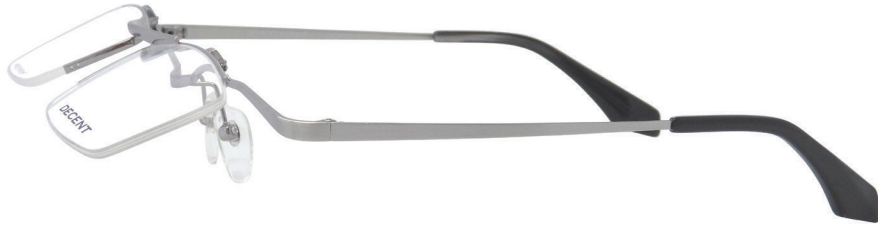

# DECENT

— ディセント —

DC-3473

54□17-140

天地 32.6 mm

C-1 シャーリングライトグレー

C-2 シャーリングブラウン

C-3 シャーリンググレー

※フロント・テンプル/合金

※単式ハネアゲフレーム

株式会社 **ハセガワ**

URL: <http://hasegawa-opt.com/>