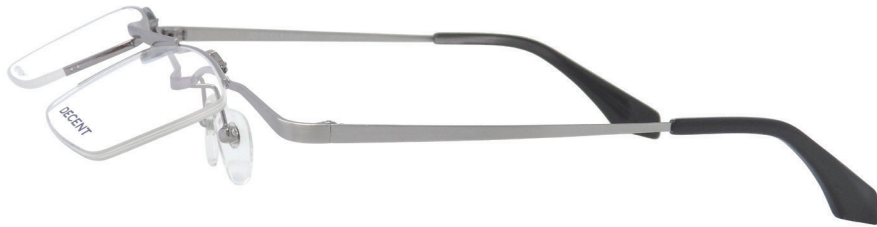

DECENT

— ディセント —

DC-3471

54□17-140

天地 32.6 mm

C-1 シャーリングライトグレー

C-2 シャーリングブラウン

C-3 シャーリンググレー