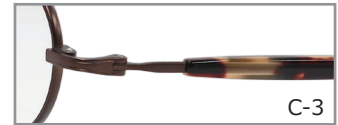

# Reflett

ルフレ

RF86-005

50□18-142

C-1 F:シャーリングゴールド  
T:ピンクMix

C-2 F:シャーリングライトブラウン  
T:グリーンMix

C-3 F:マットブラウン  
T:パープルMix

C-1 シャーリングゴールド

天地34.9mm

C-1

C-2

C-3

RF86-006

50□17-142

C-1 F:マットシャンパンゴールド  
T:ライトブラウンデミ

C-2 F:シャーリングブロンズ  
T:ブラウングレーデミ

C-3 F:マットブラウン  
T:イエローブラウンデミ

C-1 マットシャンパンゴールド

天地37.5mm

C-1

C-2

C-3

RF86-007

49□18-142