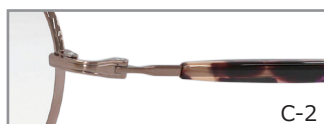

C-3 F:マットブラウン  
T:イエローブラウンデミ

C-1 マットシャンパンゴールド

天地37.5mm

C-1

C-2

C-3

RF86-007

49□18-142

C-1 F:マットゴールド  
T:ピンクMix

C-2 F:シャーリングブロンズ  
T:ハワイナデミ

C-3 F:マットブラウン  
T:シアンMixデミ

C-2 シャーリングブロンズ

天地40.9mm

C-1

C-2

C-3