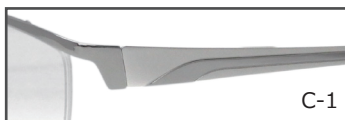

BosWash

ボス ウォッシュ

BW56-025

56□15-140

天地 29.8 mm

C-4 ブルー

C-1 シルバー

C-3 グレー

C-4 ブルー

C-5 カーキ

C-1

C-3

C-4

C-5

BW56-026

56□15-140

天地 30.5 mm

C-2 ライトブラウン

C-2 ライトブラウン

C-3 ライトグレー

C-4 ブルー

C-5 カーキ

C-2

C-3

C-4

C-5

BW56-027

56□16-140

天地 30.6 mm

C-5 カーキ

C-1 シルバー

C-2 ライトブラウン

C-3 グレー

C-5 カーキ

C-1

C-2

C-3

C-5

※フロント・テンプル：ステンレス

株式会社 **ハセガワ**

URL : <http://hasegawa-opt.com/>