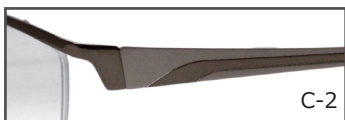

BosWash

ボス ウォッシュ

BW56-025

56□15-140

天地 29.8 mm

C-4 ブルー

C-1 シルバー

C-3 グレー

C-4 ブルー

C-5 カーキ

C-1

C-3

C-4

C-5

BW56-026

56□15-140

天地 30.5 mm

C-2 ライトブラウン

C-2 ライトブラウン

C-3 ライトグレー

C-4 ブルー

C-5 カーキ

C-2

C-3

C-4

C-5

BW56-027

56□16-140

天地 30.6 mm

C-5 カーキ

C-1 シルバー

C-2 ライトブラウン

C-3 グレー

C-5 カーキ

C-1

C-2

C-3

C-5

※フロント・テンプル：ステンレス

株式会社 **ハセガワ**

URL : <http://hasegawa-opt.com/>