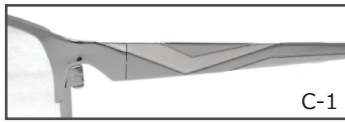

BosWash

ボス ウォッシュ

BW56-025

56□15-140

天地 29.8 mm

C-4 ブルー

C-1 シルバー

C-3 グレー

C-4 ブルー

C-5 カーキ

C-1

C-3

C-4

C-5

BW56-026

56□15-140

天地 30.5 mm

C-2 ライトブラウン

C-2 ライトブラウン

C-3 ライトグレー

C-4 ブルー

C-5 カーキ

C-2

C-3