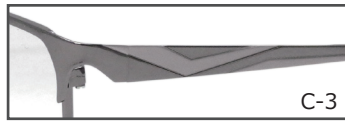

BosWash

ボス ウォッシュ

BW56-025

56□15-140

天地 29.8 mm

C-4 ブルー

C-1 シルバー

C-3 グレー

C-4 ブルー

C-5 カーキ

C-1

C-3

C-4

C-5

BW56-026

56□15-140

天地 30.5 mm

C-2 ライトブラウン

C-2 ライトブラウン

C-3 ライトグレー

C-4 ブルー

C-5 カーキ

C-2

C-3