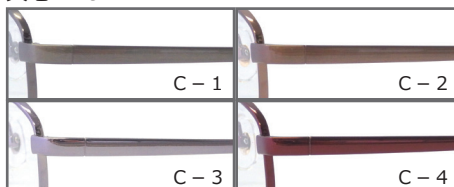

C-2 シャーリングブラウン

NO42-039

53□17-140

C-1 シャーリングシルバー

天地 28.3 mm

- C-1 シャーリングシルバー
- C-2 シャーリングブラウン
- C-3 シャーリンググレー
- C-4 ブラック

NO42-040

52□18-140

C-1 シャーリングゴールド

天地 28.3 mm

- C-1 シャーリングゴールド
- C-2 シャーリングブラウン
- C-3 シャーリンググレー
- C-4 シャーリングブルー

NO42-041

55□16-140

C-1 シャーリングカーキ

天地 28.8 mm

- C-1 シャーリングカーキ
- C-2 シャーリングブラウン
- C-3 シャーリンググレー
- C-4 シャーリングブルー

NO42-042

52□16-140

C-4 ワイン

天地 27.9 mm

- C-1 シャーリンググレー
- C-2 シャーリングライトブラウン
- C-3 パープル
- C-4 ワイン

NO42-043

50□16-140

C-2 ピンク