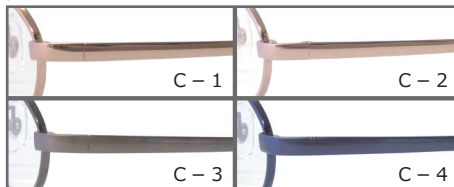

C-1 シャーリングゴールド

天地 28.3 mm

- C-1 シャーリングゴールド
- C-2 シャーリングブラウン
- C-3 シャーリンググレー
- C-4 シャーリングブルー

NO42-041

55□16-140

C-1 シャーリングカーキ

天地 28.8 mm

- C-1 シャーリングカーキ
- C-2 シャーリングブラウン
- C-3 シャーリンググレー
- C-4 シャーリングブルー

NO42-042

52□16-140

C-4 ワイン

天地 27.9 mm

- C-1 シャーリンググレー
- C-2 シャーリングライトブラウン
- C-3 パープル
- C-4 ワイン

NO42-043

50□16-140

C-2 ピンク

天地 28.6 mm

- C-1 オレンジ
- C-2 ピンク
- C-3 シャーリンググレー
- C-4 シャーリングブルー

※フロント・テンプル/合金

株式会社 **ハセガワ**

URL: <http://hasegawa-opt.com/>