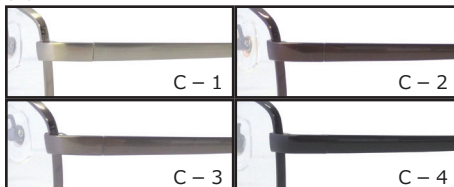

PLAGE

NO42-037

54□16-140

C-1 シャーリンググレー

天地 29.5 mm

- C-1 シャーリンググレー
- C-2 シャーリングブラウン
- C-3 ブラック
- C-4 シャーリングブルー

NO42-038

53□17-140

C-2 シャーリングブラウン

NO42-039

53□17-140

C-1 シャーリングシルバー

天地 28.3 mm

- C-1 シャーリングシルバー
- C-2 シャーリングブラウン
- C-3 シャーリンググレー
- C-4 ブラック

NO42-040

52□18-140

C-1 シャーリングゴールド

天地 28.3 mm

- C-1 シャーリングゴールド
- C-2 シャーリングブラウン
- C-3 シャーリンググレー
- C-4 シャーリングブルー

NO42-041

55□16-140

C-1 シャーリングカーキ

天地 28.8 mm

- C-1 シャーリングカーキ
- C-2 シャーリングブラウン
- C-3 シャーリンググレー
- C-4 シャーリングブルー