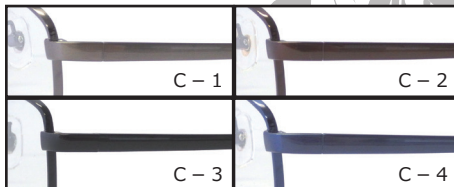

PLAGE

NO42-037

54□16-140

C-1 シャーリンググレー

天地 29.5 mm

- C-1 シャーリンググレー
- C-2 シャーリングブラウン
- C-3 ブラック
- C-4 シャーリングブルー

NO42-038

53□17-140

C-2 シャーリングブラウン

NO42-039

53□17-140

C-1 シャーリングシルバー

天地 28.3 mm

- C-1 シャーリングシルバー
- C-2 シャーリングブラウン
- C-3 シャーリンググレー
- C-4 ブラック

NO42-040

52□18-140

C-1 シャーリングゴールド

天地 28.3 mm

- C-1 シャーリングゴールド
- C-2 シャーリングブラウン
- C-3 シャーリンググレー
- C-4 シャーリングブルー

NO42-041

55□16-140

C-1 シャーリングカーキ

天地 28.8 mm

- C-1 シャーリングカーキ
- C-2 シャーリングブラウン
- C-3 シャーリンググレー
- C-4 シャーリングブルー