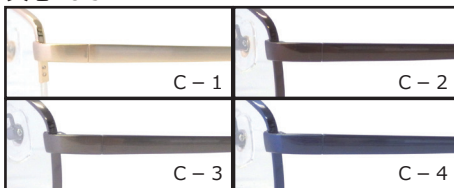

PLAGE

NO42-037

54□16-140

C-1 シャーリンググレー

天地 29.5 mm

- C-1 シャーリンググレー
- C-2 シャーリングブラウン
- C-3 ブラック
- C-4 シャーリングブルー

NO42-038

53□17-140

C-2 シャーリングブラウン

NO42-039

53□17-140

C-1 シャーリングシルバー

天地 28.3 mm

- C-1 シャーリングシルバー
- C-2 シャーリングブラウン
- C-3 シャーリンググレー
- C-4 ブラック

NO42-040

52□18-140

C-1 シャーリングゴールド

天地 28.3 mm

- C-1 シャーリングゴールド
- C-2 シャーリングブラウン
- C-3 シャーリンググレー
- C-4 シャーリングブルー

NO42-041

55□16-140

C-1 シャーリングカーキ

天地 28.8 mm

- C-1 シャーリングカーキ
- C-2 シャーリングブラウン
- C-3 シャーリンググレー
- C-4 シャーリングブルー