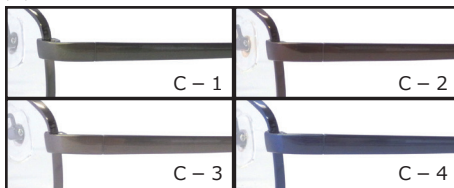

C-2 シャーリングブラウン

NO42-039

53□17-140

C-1 シャーリングシルバー

天地 28.3 mm

- C-1 シャーリングシルバー
- C-2 シャーリングブラウン
- C-3 シャーリンググレー
- C-4 ブラック

NO42-040

52□18-140

C-1 シャーリングゴールド

天地 28.3 mm

- C-1 シャーリングゴールド
- C-2 シャーリングブラウン
- C-3 シャーリンググレー
- C-4 シャーリングブルー

NO42-041

55□16-140

C-1 シャーリングカーキ

天地 28.8 mm

- C-1 シャーリングカーキ
- C-2 シャーリングブラウン
- C-3 シャーリンググレー
- C-4 シャーリングブルー

NO42-042

52□16-140

C-4 ワイン

天地 27.9 mm

- C-1 シャーリンググレー
- C-2 シャーリングライトブラウン
- C-3 パープル
- C-4 ワイン

NO42-043

50□16-140

C-2 ピンク

天地 28.6 mm

- C-1 オレンジ
- C-2 ピンク
- C-3 シャーリンググレー
- C-4 シャーリングブルー

※フロント・テンプル/合金

株式会社 **ハセガワ**

URL: <http://hasegawa-opt.com/>