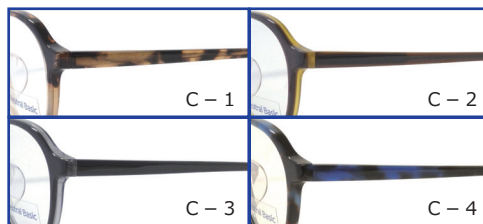

C-2 クリアブラウン

天地 36.6 mm

- C-1 クリアグレー
- C-2 クリアブラウン
- C-3 ブラック
- C-4 クラシッククリア

NO82-042

53□16-140

C-4 ブルー x クリアブルー

天地 29.2 mm

- C-1 ディープワイン x ミルキーピンク
- C-2 クリアブラウン x クリアベージュ
- C-4 ブルー x クリアブルー

NO82-043

51□18-140

C-1 ディープワイン x ミルキーピンク 天地 34.0 mm

- C-1 ディープワイン x ミルキーピンク
- C-2 クリアブラウン x ミルキーベージュ
- C-3 ブラック x ミルキーライトグリーン
- C-4 クリアブルー x ミルキーブルー

NO82-044

51□17-140

C-4 ミルキーカフェオレ

天地 35.7 mm

- C-1 クリアワイン x ミルキーピンク
- C-2 クリアブラウン x ミルキーピンク
- C-3 クリアグレー
- C-4 ミルキーカフェオレ

NO82-045

49□20-140

C-1 クリアデミハーフ

天地 42.3 mm

- C-1 クリアデミハーフ
- C-2 ブラウン x ミルキーマスタード
- C-3 ブラック x クリアグレー
- C-4 ブルーデミ

※フロント・テンプル/アセテート

株式会社 **ハセガワ**