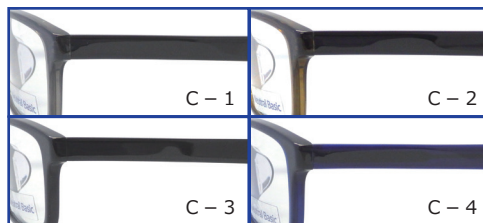

# Neutral Basic

NO82-040

54□17-145

C-3 ブラック

天地 32.3 mm

- C-1 クリアグレー
- C-2 クリアカーキ
- C-3 ブラック
- C-4 クリアダークブルー

NO82-041

53□18-145

C-2 クリアブラウン

天地 36.6 mm

- C-1 クリアグレー
- C-2 クリアブラウン
- C-3 ブラック
- C-4 クラシッククリア

NO82-042

53□16-140

C-4 ブルー x クリアブルー

天地 29.2 mm

- C-1 ディープワイン x ミルキーピンク
- C-2 クリアブラウン x クリアベージュ
- C-4 ブルー x クリアブルー

NO82-043

51□18-140

C-1 ディープワイン x ミルキーピンク 天地 34.0 mm

- C-1 ディープワイン x ミルキーピンク
- C-2 クリアブラウン x ミルキーベージュ
- C-3 ブラック x ミルキーライトグリーン
- C-4 クリアブルー x ミルキーブルー

NO82-044

51□17-140

C-4 ミルキーカフェオレ

天地 35.7 mm