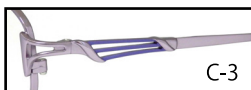

C-2

C-3

C-4

C-1 オレンジゴールド

天地36.0mm

SA30-053

52□17-138

- カラー:C-1 オレンジゴールド
- C-2 ピンク
- C-3 パープル
- C-4 ワイン

C-1

C-2

C-3

C-4

C-4 ワイン

天地35.0mm

SA30-054

52□16-138