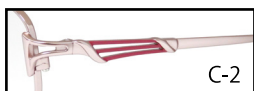

C-1

C-2

C-3

C-4

C-4 ワイン

天地35.0mm

SA30-054

52□16-138

- カラー:C-1 ライトブラウン
- C-2 ピンク
- C-3 パープル
- C-4 ワイン

C-1

C-2

C-3

C-4

C-4 ネイビー

天地36.4mm

SA30-055

54□16-138

- カラー:C-1 ゴールド
- C-2 ピンク
- C-3 パープル
- C-4 ネイビー

C-1

C-2

C-3

C-4

C-3 パープル

天地37.8mm