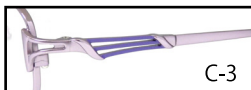

54□16-138

- カラー:C-1 ゴールド
- C-2 ピンク
- C-3 パープル
- C-4 ネイビー

C-1

C-2

C-3

C-4

C-3 パープル

天地37.8mm

SA30-056

50□16-138

- カラー:C-1 ライトブラウン
- C-2 ピンク
- C-3 パープル
- C-4 ワイン

C-1

C-2

C-3

C-4

素材:フロント/合金
テンプル/形状記憶合金