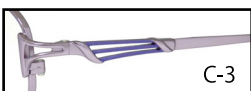

SA・TSU・KI

—— 阜月 ——

C-2 ピンク

天地36.0mm

SA30-052

53□16-138

- カラー:C-1 オレンジゴールド
- C-2 ピンク
- C-3 パープル
- C-4 ワイン

C-1

C-2

C-3

C-4

C-1 オレンジゴールド

天地36.0mm

SA30-053

52□17-138

- カラー:C-1 オレンジゴールド
- C-2 ピンク
- C-3 パープル
- C-4 ワイン