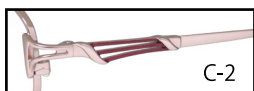

SA・TSU・KI

—— 阜月 ——

C-2 ピンク

天地36.0mm

SA30-052

53□16-138

- カラー:C-1 オレンジゴールド
- C-2 ピンク
- C-3 パープル
- C-4 ワイン

C-1

C-2

C-3

C-4

C-1 オレンジゴールド

天地36.0mm

SA30-053

52□17-138

- カラー:C-1 オレンジゴールド
- C-2 ピンク
- C-3 パープル
- C-4 ワイン