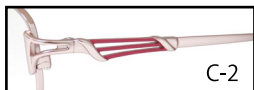

- カラー:C-1 ライトブラウン
- C-2 ピンク
- C-3 パープル
- C-4 ワイン

C-1

C-2

C-3

C-4

C-4 ネイビー

天地36.4mm

SA30-055

54□16-138

- カラー:C-1 ゴールド
- C-2 ピンク
- C-3 パープル
- C-4 ネイビー

C-1

C-2

C-3

C-4

C-3 パープル

天地37.8mm

SA30-056

50□16-138

- カラー:C-1 ライトブラウン
- C-2 ピンク
- C-3 パープル
- C-4 ワイン

C-1

C-2

C-3

C-4

素材:フロント/合金
テンプル/形状記憶合金