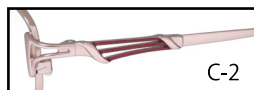

C-2

C-3

C-4

C-1 オレンジゴールド

天地36.0mm

SA30-053

52□17-138

- カラー:C-1 オレンジゴールド
- C-2 ピンク
- C-3 パープル
- C-4 ワイン

C-1

C-2

C-3

C-4

C-4 ワイン

天地35.0mm

SA30-054

52□16-138

- カラー:C-1 ライトブラウン
- C-2 ピンク
- C-3 パープル
- C-4 ワイン

C-1

C-2

C-3

C-4

C-4 ネイビー

天地36.4mm

SA30-055