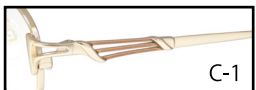

- カラー:C-1 ライトブラウン
- C-2 ピンク
- C-3 パープル
- C-4 ワイン

C-1

C-2

C-3

C-4

C-4 ネイビー

天地36.4mm

SA30-055

54□16-138

- カラー:C-1 ゴールド
- C-2 ピンク
- C-3 パープル
- C-4 ネイビー

C-1

C-2

C-3

C-4

C-3 パープル

天地37.8mm

SA30-056

50□16-138

- カラー:C-1 ライトブラウン
- C-2 ピンク
- C-3 パープル
- C-4 ワイン

C-1

C-2

C-3

C-4

素材:フロント/合金
テンプル/形状記憶合金