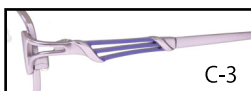

C-1

C-2

C-3

C-4

C-4 ワイン

天地35.0mm

SA30-054

52□16-138

- カラー:C-1 ライトブラウン
- C-2 ピンク
- C-3 パープル
- C-4 ワイン

C-1

C-2

C-3

C-4

C-4 ネイビー

天地36.4mm

SA30-055

54□16-138

- カラー:C-1 ゴールド
- C-2 ピンク
- C-3 パープル
- C-4 ネイビー

C-1

C-2

C-3

C-4

C-3 パープル

天地37.8mm