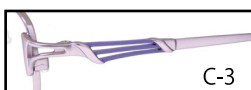

54□16-138

- カラー:C-1 ゴールド
- C-2 ピンク
- C-3 パープル
- C-4 ネイビー

C-1

C-2

C-3

C-4

C-3 パープル

天地37.8mm

SA30-056

50□16-138

- カラー:C-1 ライトブラウン
- C-2 ピンク
- C-3 パープル
- C-4 ワイン

C-1

C-2

C-3

C-4

素材:フロント/合金
テンプル/形状記憶合金