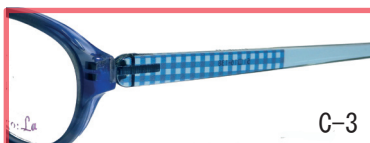

Sno:La

～スノーラ～

天地 27.6ミリ

SN46-042

51□15-138

1. カラー: C-1 ブラウン
   C-2 レッド
   C-3 ネイビー
   C-4 ブラック

天地 28.0ミリ

SN46-043

51□16-138

1. カラー: C-1 パープルササ
   C-2 ダークパープル
   C-3 ブルーササ
   C-4 ブラック

C-2

C-3

天地 30.0ミリ

SN46-044

52□16-138

1. カラー: C-1 ブラウン
   C-2 パープル
   C-3 ネイビー
   C-4 ブラック

天地 32.3ミリ

SN46-045

51□16-138

1. カラー: C-1 ブラウン
   C-2 レッド
   C-3 パープル
   C-4 ネイビー

※フロント/アセテート・ temples/TR

株式会社 **ハセガワ**