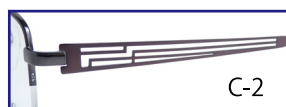

VESTIDO

天地35.3mm

VS36-031

53□16-140

- C-1 ゴールド/ マットライトブラウン
- C-2 シルバー/ブラック
- C-3 シャーリンググレー/マットグレー
- C-4 シャーリングブルー/マットブルー

天地36.5mm

VS36-032

54□16-140

- C-1 シルバー/マットシルバー
- C-2 シャーリングブラウン/マットブラウン
- C-3 グレー/マットブルー
- C-4 シャーリングブルー/マットブラック

天地34.0mm

VS36-033

55□16-140

- C-1 シャーリングカーキ/マットカーキ
- C-2 ライトブラウン/マットダークブラウン
- C-3 グレー/マットブラック
- C-4 シャーリングブルー/マットブルー

天地34.0mm

VS36-034

53□17-140

- C-1 ゴールド/マットライトブラウン
- C-2 シャーリングダークグレー/メタリックワイン
- C-3 グレー/マットグレー
- C-4 ネイビー/マットダークグレー

C-2

※フロント/合金
※テンプル/超弾性ステン

株式会社 **ハセガワ**