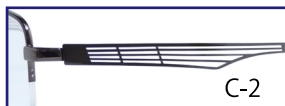

VESTIDO

天地35.3mm

VS36-031

53□16-140

- C-1 ゴールド/ マットライトブラウン
- C-2 シルバー/ブラック
- C-3 シャーリンググレー/マットグレー
- C-4 シャーリングブルー/マットブルー

天地36.5mm

VS36-032

54□16-140

- C-1 シルバー/マットシルバー
- C-2 シャーリングブラウン/マットブラウン
- C-3 グレー/マットブルー
- C-4 シャーリングブルー/マットブラック

C-2

天地34.0mm

VS36-033

55□16-140

- C-1 シャーリングカーキ/マットカーキ
- C-2 ライトブラウン/マットダークブラウン
- C-3 グレー/マットブラック
- C-4 シャーリングブルー/マットブルー

天地34.0mm

VS36-034

53□17-140

- C-1 ゴールド/マットライトブラウン
- C-2 シャーリングダークグレー/メタリックワイン
- C-3 グレー/マットグレー
- C-4 ネイビー/マットダークグレー

※フロント/合金
※テンプル/超弾性ステン

株式会社 **ハセガワ**