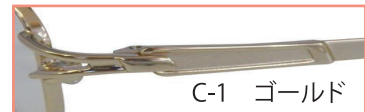

SA30-050

52□16-138

素材:フロント/合金 テンプル/差込NT

カラー: C-1 オレンジ
C-2 ピンク
C-3 パープル

C-1 ゴールド

天地 35.6 mm

SA30-051

51□16-138

素材:フロント/合金 テンプル/差込NT

カラー: C-1 ゴールド
C-2 ピンク
C-4 ワイン

C-1 ライトブラウン

C-1 オレンジ

C-1 ゴールド

C-2 ピンク

C-3 パープル

C-4 ワイン