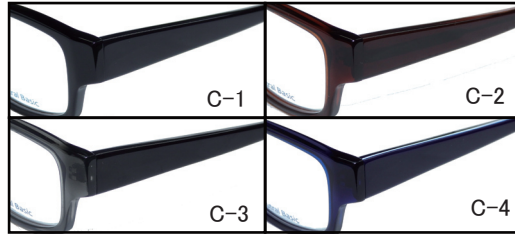

- C-1 ブラック
- C-2 クリアブラウン
- C-3 クリアグレー
- C-4 クリアブルー

NB82-013

55□16-145