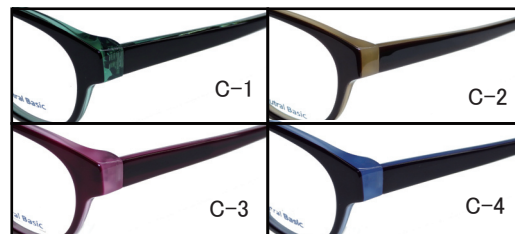

- C-1 ブラック×クリアシアン
- C-2 ブラウン×ミルクィーブラウン
- C-3 ワイン×ミルクィーピンク
- C-4 パープル×ミルクィーライトブルー

※フロント・テンプル / アセテート

株式会社 **ハセガワ**