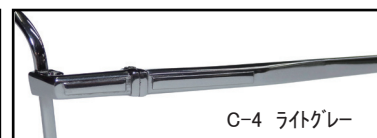

C-3 グレー

C-4 ライトグレー

※フロント・テンプル / チタン

株式会社 **ハセガワ**