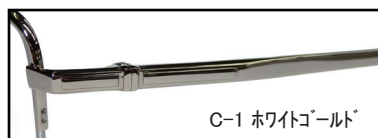

C-1 ホワイトゴールド